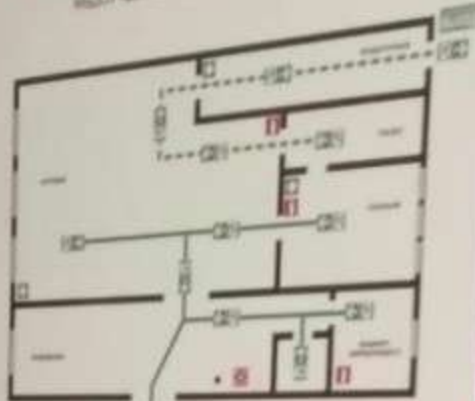

ТУАЛЕТ ДЕТСКИЙ

ТУАЛЕТ ДЕТСКИЙ

ПЛАН ЭВАКУАЦИИ

МБДОУ «Детский сад г. Армавир»

пожарной безопасности

ОТВЕТСТВЕННЫЙ
за выполнение обязанностей

ПРИ ПОЖАРЕ
ЗВОНИТЬ
01

Кабинет
заведующей